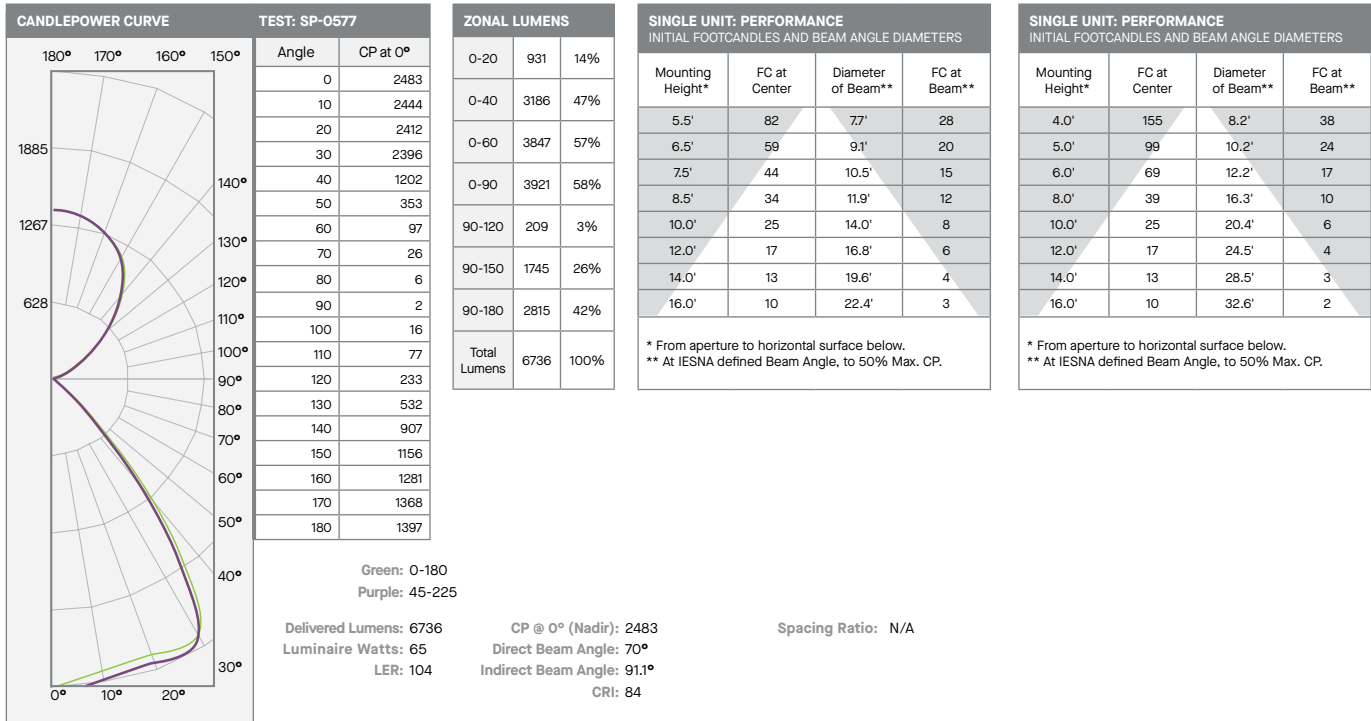

Delivered Lumens: 2818 CP @ 0° (Nadir): 1 Spacing Ratio: N/A
Luminaire Watts: 26 Beam Angle: 91.4° Output Multipliers: 15L x 0.39, 27L x 0.68
LER: 108 CRI: 84

C1216UDGV-37L55L-35KEX-SO-TSG-SO-MW(Up_Down)

37L-55L - 85 CRI