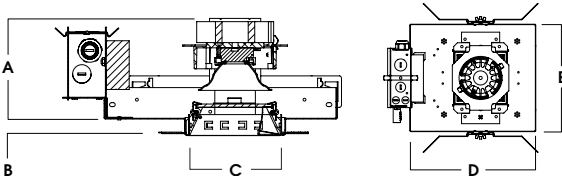

A	B	C	D	E
10L-20L: 4.9	.625	4.0	13.2	9.5
30L-40L: 5.7	15.2 mm	101.6 mm	335.3 mm	241.3 mm

WATTAGE TO LUMENS UPDATE			
CURRENT PART NUMBER EXAMPLE	PREVIOUS PART NUMBER EXAMPLE	SOURCE LUMENS ¹	SYSTEM WATTS
SWZO4XT10L	SWZO4LEDXI15W	1000	11.1
SWZO4XT13L	SWZO4LEDXI20W	1300	15.0
SWZO4XT20L	SWZO4LEDXI33W	2000	23.7
SWZO4XT30L	SWZO4LEDXI52W	3000	34.6
SWZO4XT40L	N/A	4000	39.9