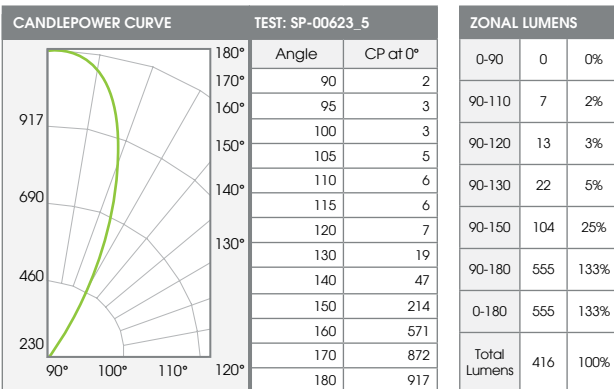

C0310UXT-10LxxK-WDEX-GLxxMW

10L WIDE - 83 CRI

Delivered Lumens: 416   CP @ 0° (Nadir): 2   Spacing Ratio: N/A
Luminaire Watts: 9.1   Beam Angle: 44.1°   Output Multipliers: 7L x 0.75
LER: 46   CRI: 83