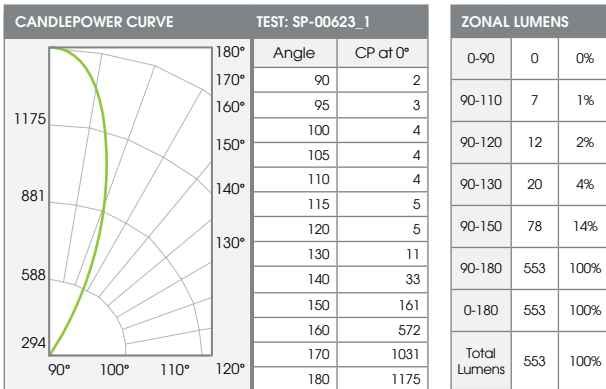

C0310UXT-10LxxK-MDEX-GLxxMW

10L MEDIUM - 83 CRI

Delivered Lumens: 553   CP @ 0° (Nadir): 2   Spacing Ratio: N/A
Luminaire Watts: 9.1   Beam Angle: 39.8°   Output Multipliers: 7L x 0.75
LER: 61   CRI: 83