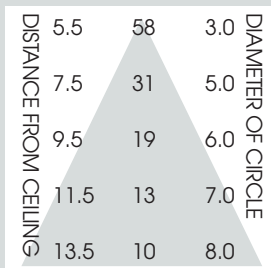

# 5" INCANDESCENT DOWNLIGHT OPEN REFLECTOR / BAFFLE

100 WATT MAX

**5IN**  
**SPECTRUM**  
**GOLD SERIES™**

Max Ceiling Thickness: 1.0 (25.4 mm)  
Ceiling Cutout: 5.3 Ø (134.6 mm Ø)  
Fixture Weight: 4.0 lbs

CONE OF LIGHT

5IN75w - Efficiency: 79.6%  
Spacing: 0.64

SERIES	OPTIONS	TRIM / FINISH	TRIM OPTIONS	FIXTURE LAMPING*										
<b>SG5IN-</b> Spectrum Gold 5" Vertical	<b>CB24</b> -C-Channel bars 1-470 <b>CCEA</b> -Chicago Ceiling Plenum CCEA 1-480 <b>CR</b> -Corrosion Resistant 1-460 <b>FS</b> -Fuse holder and fuse <b>IC</b> -Insulation Contact 1-400 <b>PR</b> -Plaster Ring 1-430 <b>RM</b> -Remodeler Housing 1-450 <b>TBC</b> -T-bar clips 1-475 <b>TR</b> -Top Relamping Option <b>T277</b> -Step down Transformer 277v to 120v	<b>AR5215-SG</b> -Semi-Diffuse Low Iridescent (standard) <b>CL</b> -Clear Bright Alzak <b>GO</b> -Gold Alzak <b>HZ</b> -Matte Low Iridescent <b>PW</b> -Pewter Alzak <b>UM</b> -Umber Alzak <b>WE</b> -Wheat Alzak <b>BL</b> -Black Finish <b>WH</b> -White Finish <b>PF</b> -Polished Flange	<b>GS</b> -Gasket <b>BB</b> -Black Micro Baffle <b>WB</b> -White Micro Baffle	<table border="1"> <thead> <tr> <th>LAMP</th> <th>MAX. WATTAGE</th> </tr> </thead> <tbody> <tr> <td>A 19</td> <td>100w</td> </tr> <tr> <td>PAR 20</td> <td>50w</td> </tr> <tr> <td>PAR 30L</td> <td>75w</td> </tr> <tr> <td>R 30</td> <td>100w</td> </tr> </tbody> </table> <p>*Medium Base</p>	LAMP	MAX. WATTAGE	A 19	100w	PAR 20	50w	PAR 30L	75w	R 30	100w
LAMP	MAX. WATTAGE													
A 19	100w													
PAR 20	50w													
PAR 30L	75w													
R 30	100w													
<b>SG5IN</b>	<b>CB24</b>	<b>AR5215 SG</b>	<b>WB</b>											