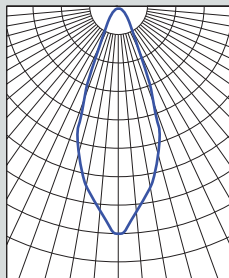

# 5" INCANDESCENT DOWNLIGHT OPEN REFLECTOR / BAFFLE

100 WATT MAX

**5IN**  
**SPECTRUM**  
**GOLD SERIES™**

Max Ceiling Thickness: 1.0 (25.4 mm)  
Ceiling Cutout: 5.3 Ø (134.6 mm Ø)  
Fixture Weight: 4.0 lbs

CONE OF LIGHT

5IN75w - Efficiency: 79.6%  
Spacing: 0.64

SERIES	OPTIONS	TRIM / FINISH	TRIM OPTIONS	FIXTURE LAMPING*										
<b>SG5IN-</b> Spectrum Gold 5" Vertical	<b>CB24</b> -C-Channel bars 1-470 <b>CCEA</b> -Chicago Ceiling Plenum CCEA 1-480 <b>CR</b> -Corrosion Resistant 1-460 <b>FS</b> -Fuse holder and fuse <b>IC</b> -Insulation Contact 1-400 <b>PR</b> -Plaster Ring 1-430 <b>RM</b> -Remodeler Housing 1-450 <b>TBC</b> -T-bar clips 1-475 <b>TR</b> -Top Relamping Option <b>T277</b> -Step down Transformer 277v to 120v	<b>AR5215-SG</b> -Semi-Diffuse Low Iridescent (standard) <b>CL</b> -Clear Bright Alzak <b>GO</b> -Gold Alzak <b>HZ</b> -Matte Low Iridescent <b>PW</b> -Pewter Alzak <b>UM</b> -Umber Alzak <b>WE</b> -Wheat Alzak <b>BL</b> -Black Finish <b>WH</b> -White Finish <b>PF</b> -Polished Flange	<b>GS</b> -Gasket <b>BB</b> -Black Micro Baffle <b>WB</b> -White Micro Baffle	<table border="1"> <thead> <tr> <th>LAMP</th> <th>MAX. WATTAGE</th> </tr> </thead> <tbody> <tr> <td>A 19</td> <td>100w</td> </tr> <tr> <td>PAR 20</td> <td>50w</td> </tr> <tr> <td>PAR 30L</td> <td>75w</td> </tr> <tr> <td>R 30</td> <td>100w</td> </tr> </tbody> </table> <p>*Medium Base</p>	LAMP	MAX. WATTAGE	A 19	100w	PAR 20	50w	PAR 30L	75w	R 30	100w
LAMP	MAX. WATTAGE													
A 19	100w													
PAR 20	50w													
PAR 30L	75w													
R 30	100w													
<b>SG5IN</b>	<b>CB24</b>	<b>AR5215 SG</b>	<b>WB</b>											